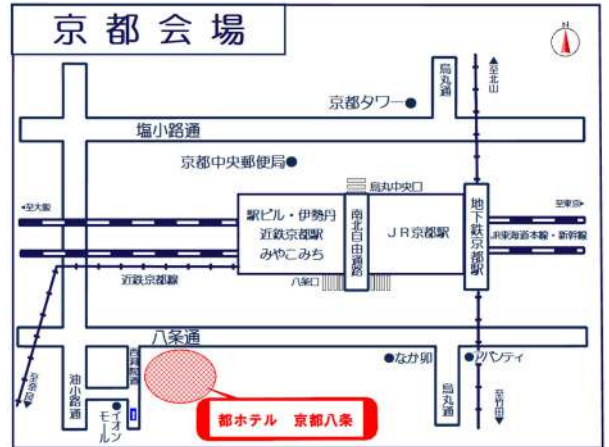

料金後納郵便

 Papyrus教材展示会

ゆうメール

2022年度 事前予約制 Papyrus教材展示会

■□ 滋賀 □■

2022年1月11日(火)

フェリエ南草津 5F (JR 南草津駅東口)

■□ 京都 □■

2022年1月12日(水)

都ホテル京都八条 BF (京都駅八条口)

新型コロナウイルス感染拡大防止にご協力をお願いします

新型コロナウイルス感染拡大防止のため、展示会を急遽中止する場合がございます。ご了承ください。