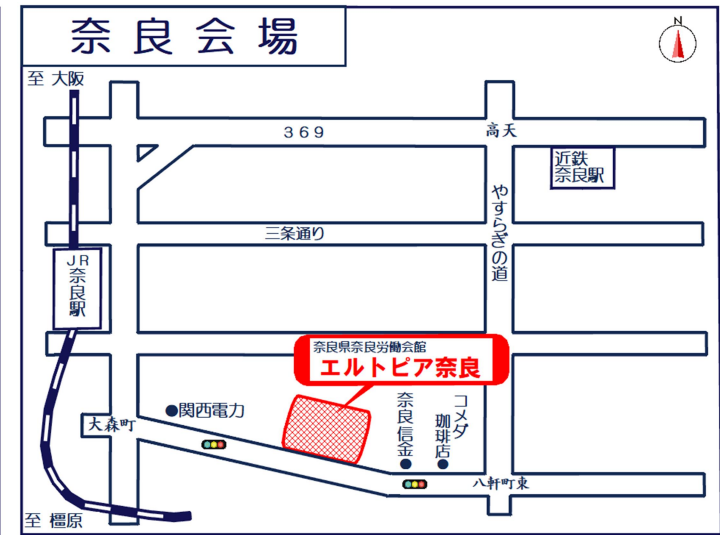

ゆうメール

Papyrus 教材展示会 2020

**** 京都 ****

2020年1月15日 (水)

都ホテル京都八条 BF (京都駅八条口)
午前10時 ~ 午後3時

**** 滋賀 ****

2020年1月16日 (木)

フェリエ南草津 5F (JR 南草津駅東口)
午前10時30分 ~ 午後2時30分

**** 奈良 ****

2020年1月17日 (金)

エルトピア奈良 (JR 奈良駅東口から徒歩10分)
*駐車場はございますが、台数に制限がございます。
午前10時30分 ~ 午後2時

教材流通センター
株式会社パピルス書房

〒615-0024 京都市右京区西院矢掛町 34-4
☎075-312-2562 📠075-321-8610