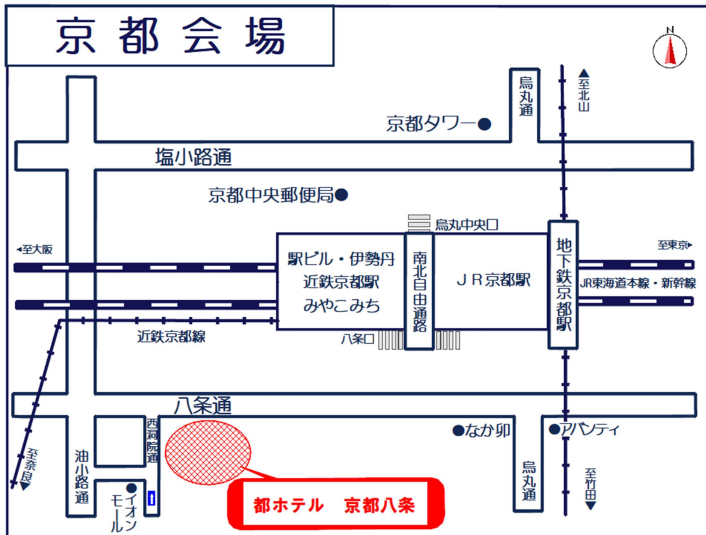

ゆうメール

Papyrus 教材展示会 2020

**** 京都 ****

2020年1月15日 (水)

都ホテル京都八条 BF (京都駅八条口)
午前10時 ~ 午後3時

**** 滋賀 ****

2020年1月16日 (木)

フェリエ南草津 5F (JR 南草津駅東口)
午前10時30分 ~ 午後2時30分

**** 奈良 ****

2020年1月17日 (金)

エルトピア奈良 (JR 奈良駅東口から徒歩10分)
*駐車場はございますが、台数に制限がございます。
午前10時30分 ~ 午後2時

教材流通センター
株式会社パピルス書房

〒615-0024 京都市右京区西院矢掛町 34-4
☎075-312-2562 📠075-321-8610