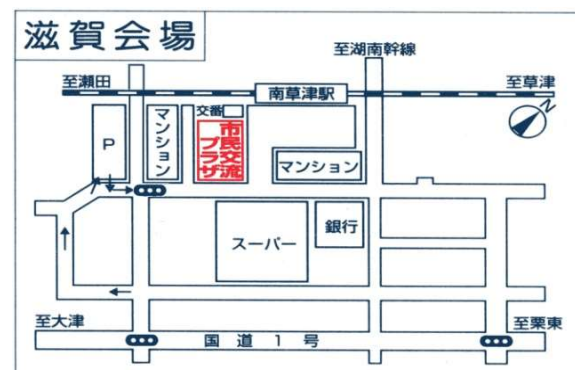

料金後納郵便
Papyrus教材展示会

ゆうメール

Papyrus 教材展示会 2019

**** 京都 ****

2019年1月16日 (水)

新都ホテル BF (京都駅八条口)

午前10時 ~ 午後3時

TEL (075)661-7111

**** 滋賀 ****

2019年1月17日 (木)

フェリエ南草津 5F (JR 南草津駅東口)

午前10時30分 ~ 午後2時30分

TEL (077)567-2355

**** 奈良 ****

2019年1月18日 (金)

エルトピア奈良 (JR 奈良駅東口)

*例年の会場と異なります。ご注意ください。
*駐車場はございますが、台数に制限がございます。

午前10時30分 ~ 午後2時

TEL (0742)-26-6900