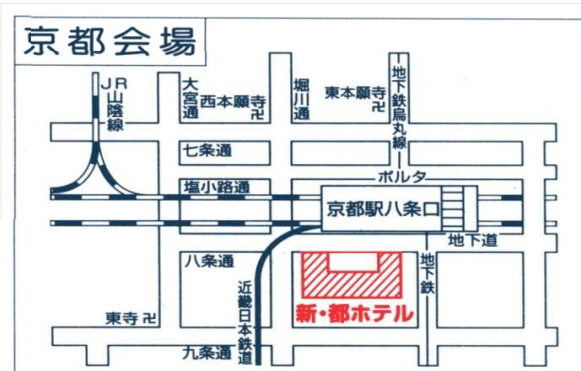

料金後納郵便
Papyrus教材展示会

ゆうメール

Papyrus 教材展示会 2019

**** 京都 ****

2019年1月16日 (水)

新都ホテル BF (京都駅八条口)

午前10時 ~ 午後3時

TEL (075)661-7111

**** 滋賀 ****

2019年1月17日 (木)

フェリエ南草津 5F (JR 南草津駅東口)

午前10時30分 ~ 午後2時30分

TEL (077)567-2355

**** 奈良 ****

2019年1月18日 (金)

エルトピア奈良 (JR 奈良駅東口)